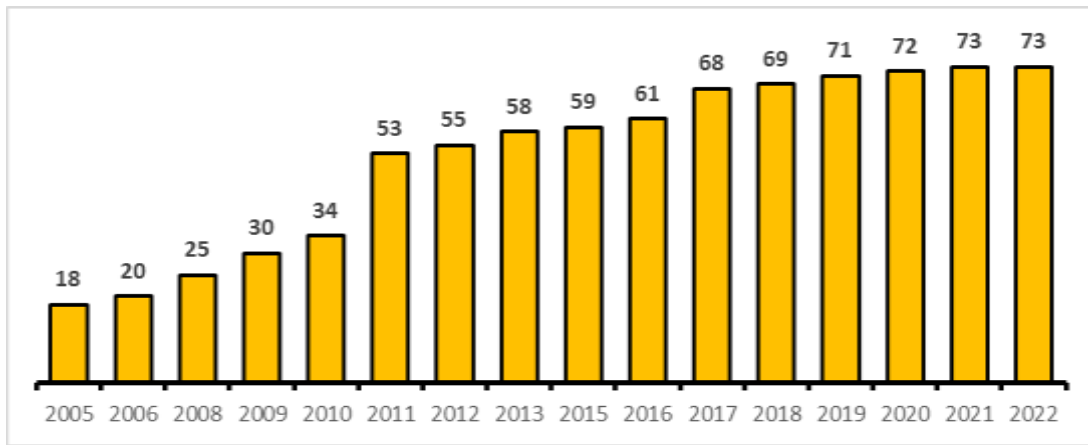

ملاحظة	التردد	موقع البث
بدء العمل سنة 1989	171 كيلو هرتز	الناصور سلوان الموجات الطويلة

أما بخصوص البث بتشكيل التردد، تستغل إذاعة البحر الأبيض المتوسط . ميدي أن (73) ترددا معينا من طرف المجلس الأعلى للاتصال السمعي البصري، منها (56) ترددا تم تعيينها استجابة لطلبات المتعهد بين 2006 ويوليوز 2022: