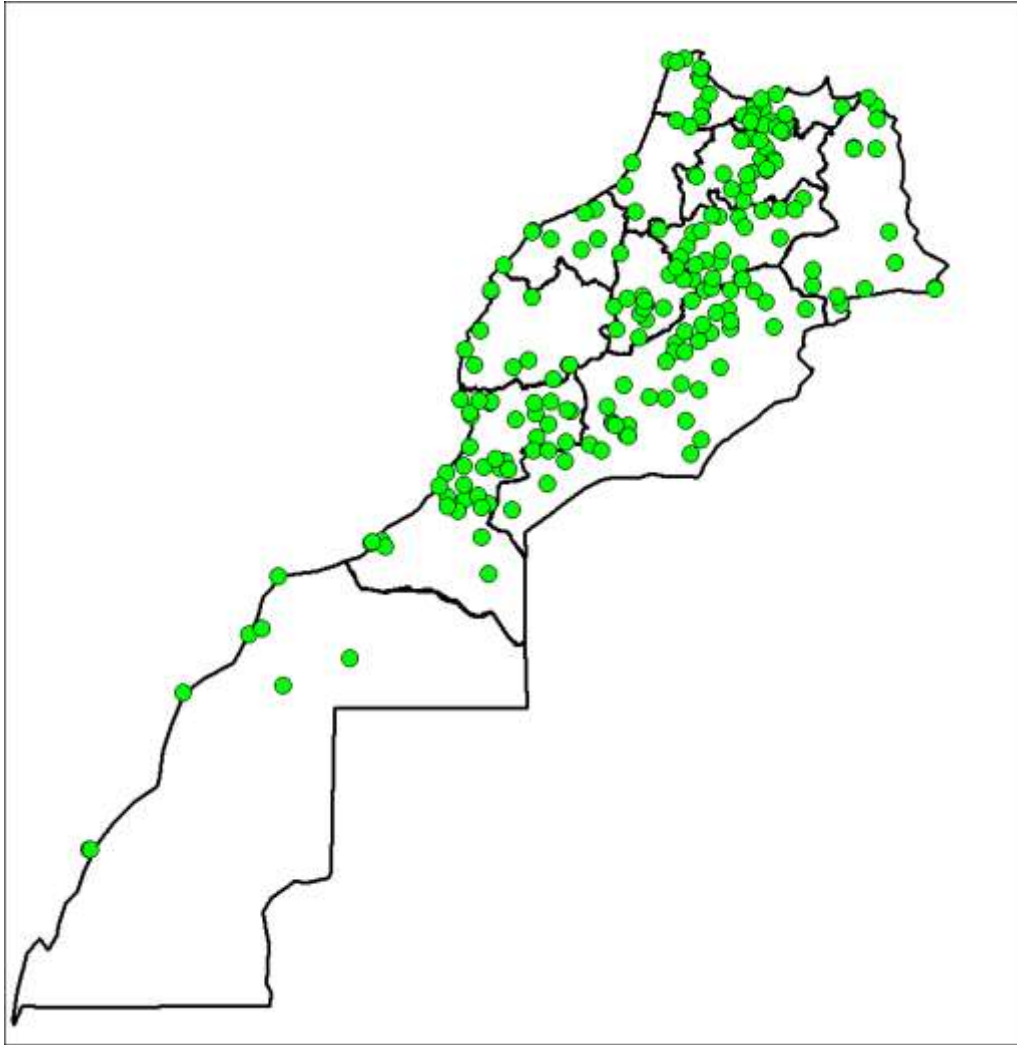

تغطي شبكة التلفزة الرقمية الأرضية بنظام DVB-T 93% من الساكنة